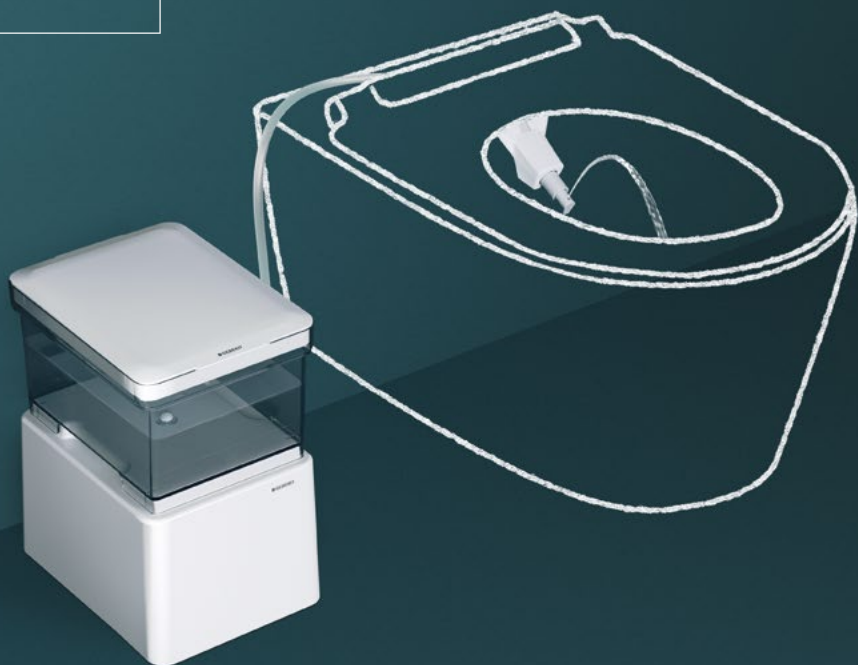

NEU

■ GEBERIT

MACHT AUS JEDEM WC EIN DUSCH-WC.

GEBERIT AQUACLEAN CAMA.

DESIGN
MEETS
FUNCTION

EINFACH SELBST MONTIEREN. KOMPLETT WERKZEUGLOS.

Geberit AquaClean Cama ist das erste Dusch-WC zum Selbstmontieren.
In vier einfachen Schritten:

- 1. Cama neben das WC stellen.**
- 2. Schlauch zwischen Deckel und Keramik durchführen.**
- 3. Duschdüse ausrichten und befestigen.**
- 4. In Betrieb nehmen und fertig ist die Po-Dusche.**

Jetzt im Geberit Webshop bestellen

Cama ist die perfekte mobile Lösung, um jedes herkömmliche WC, z. B. in einer Miet- oder Ferienwohnung, selbstständig und günstig aufzuwerten. Erhältlich im Fachhandel und online im Geberit Webshop unter www.geberit-aquaclean.ch/cama für CHF 495.– (unverbindliche Preisempfehlung inkl. MwSt.)

Cama passt auf jedes WC und sorgt für ein frisches, sauberes Gefühl nach jedem Toilettengang.

Der körperwarme Duschstrahl fühlt sich angenehm an und reinigt Sie gründlich und dennoch sanft. Alle Funktionen lassen sich mit der dazugehörigen Fernbedienung oder der Geberit Home App steuern. Mit der App wird das Smartphone zur Fernbedienung und persönliche Einstellungen, wie zum Beispiel die Duschstrahlstärke, lassen sich bequem damit anpassen und speichern.